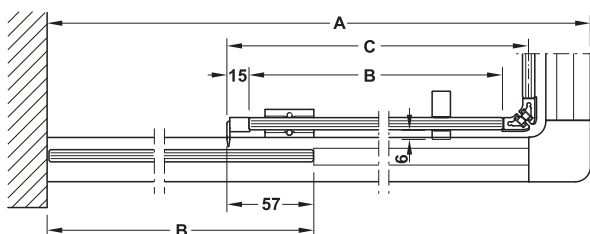

引戸金具 **EKU BANIO 40 GFE** **NEW**
コーナー取付タイプ、扉重量40kg以下用

- ・床面フラット取付けが出来るシャワー扉用プロファイル
- ・防沫仕様

- ・用途： コーナー部入口用2枚引戸+固定ガラスパネル
- ・ガラス扉厚： 8-9mm用（強化ガラス）
- ・扉幅： 800mm以下
- ・扉高さ： 2200mm以下
- ・左右勝手： 左右兼用
- ・取付： コーナー納まり、挟み込みブラケット吊仕様、ガラス加工不要

ガラス寸法計算方法

ガラス高さ $G = H - 44$
ガラス幅 $B = (A - 14) / 2$
扉幅 $C = B + 32$
 $A =$ 取付幅

扉が閉まった状態