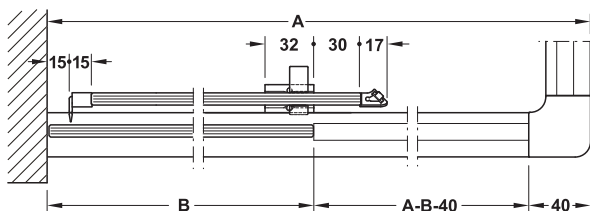

引戸金具 **EKU BANIO 40 GFE** **NEW**
コーナー取付タイプ、扉重量40kg以下用

- ・床面フラット取付けが出来るシャワー扉用プロファイル
- ・防沫仕様

- ・用途： コーナー部入口用2枚引戸+固定ガラスパネル
- ・ガラス扉厚： 8-9mm用（強化ガラス）
- ・扉幅： 800mm以下
- ・扉高さ： 2200mm以下
- ・左右勝手： 左右兼用
- ・取付： コーナー納まり、挟み込みブラケット吊仕様、ガラス加工不要

ガラス寸法計算方法

ガラス高さ $G = H - 44$
ガラス幅 $B = (A - 14) / 2$
扉幅 $C = B + 32$
 $A =$ 取付幅

扉が開いた状態