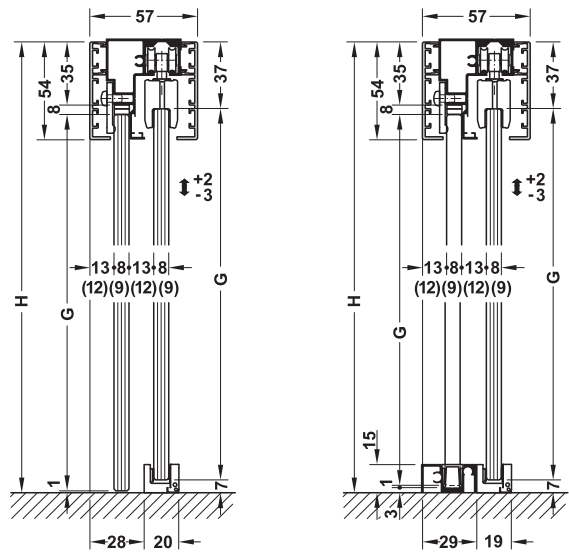

## 引戸金具 EKU Banio 40 GF **NEW**

壁取付タイプ、扉重量40kg以下用

- ・床面フラット取付けが出来るシャワー扉用プロファイル
- ・防沫仕様

- ・用途： 壁付用1枚のガラス扉+固定ガラスパネル
- ・ガラス扉厚： 8-9mm用（強化ガラス）
- ・扉幅： 800mm以下
- ・扉高さ： 2200mm以下
- ・左右勝手： 左右兼用
- ・取付： 壁内々納まり、挟み込みブラケット吊仕様、ガラス加工不要

### ガラス寸法計算方法

ガラス高さ  $G = H - 44$   
 ガラス幅  $B = (A + 19) / 2$   
 扉幅  $C = B + 38$   
 A = 壁内寸取付幅

フロアガイド

フロアガイド  
+ 固定ガラス用下部レール

扉が閉まった状態

扉が開いた状態

ハンガーローラー、ガイドレール、固定ガラス部分の断面図

→ EKU Banio 40 GF セット **NEW**

	仕上	取付内寸幅 mm	セット品番
ガラス引戸用扉1枚+固定ガラスパネル	アルミ色	1200	981.60.009 2週間
		1500	981.60.019 2週間
	光沢仕上	1200	981.60.002 2週間
		1500	981.60.012 2週間

セット内容

		ガラス引戸用扉1枚+ 固定ガラスパネル
上部ランニングギア		2個
ナット、サポートスクリュー		2個
挟込みブラケット		2個
ローラーストッパー		2個
フロアガイド		1個
壁取付セット		1セット
レールエンドキャップ		1セット

- ・床面フラット取付けが出来るシャワー扉用プロファイル
- ・防沫仕様

- ・用途： コーナー部入口用2枚引戸+固定ガラスパネル
- ・ガラス扉厚： 8-9mm用（強化ガラス）
- ・扉幅： 800mm以下
- ・扉高さ： 2200mm以下
- ・左右勝手： 左右兼用
- ・取付： コーナー納まり、挟み込みブラケット吊仕様、ガラス加工不要

ガラス寸法計算方法

ガラス高さ  $G = H - 44$   
ガラス幅  $B = (A - 14) / 2$   
扉幅  $C = B + 32$   
 $A =$  取付幅