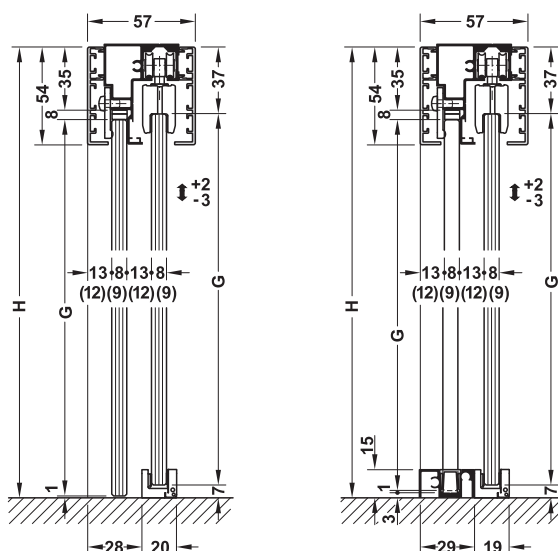

## 引戸金具 EKU Banio 40 GF **NEW**

壁取付タイプ、扉重量40kg以下用

- ・床面フラット取付けが出来るシャワー扉用プロファイル
- ・防沫仕様

- ・用途： 壁付用1枚のガラス扉+固定ガラスパネル
- ・ガラス扉厚： 8-9mm用（強化ガラス）
- ・扉幅： 800mm以下
- ・扉高さ： 2200mm以下
- ・左右勝手： 左右兼用
- ・取付： 壁内々納まり、挟み込みブラケット吊仕様、ガラス加工不要

### ガラス寸法計算方法

ガラス高さ  $G = H - 44$   
 ガラス幅  $B = (A + 19) / 2$   
 扉幅  $C = B + 38$   
 A = 壁内寸取付幅

フロアガイド

フロアガイド  
+ 固定ガラス用下部レール

扉が閉まった状態

扉が開いた状態

ハンガーローラー、ガイドレール、固定ガラス部分の断面図

→ EKU Banio 40 GF セット **NEW**

		ガラス引戸用扉1枚+ 固定ガラスパネル
ガラス取付パッキン		12個
ハンドルセット		1セット
ガラスはめ込み固定セット		3セット
上部レール 41x54(BxH)		1個
上部レール用ワンタッチ取付パネル 8.5x52(BxH)		2個
下部ガイドレール 29x15(BxH)		1個
下部ガイドレール用カバー 11x15(BxH)		1個

引戸金具 **EKU BANIO 40 GFE** **NEW**  
コーナー取付タイプ、扉重量40kg以下用

- ・床面フラット取付けが出来るシャワー扉用プロファイル
- ・防沫仕様

- ・用途： コーナー部入口用2枚引戸+固定ガラスパネル
- ・ガラス扉厚： 8-9mm用（強化ガラス）
- ・扉幅： 800mm以下
- ・扉高さ： 2200mm以下
- ・左右勝手： 左右兼用
- ・取付： コーナー納まり、挟み込みブラケット吊仕様、ガラス加工不要

ガラス寸法計算方法

ガラス高さ  $G = H - 44$   
ガラス幅  $B = (A - 14) / 2$   
扉幅  $C = B + 32$   
 $A =$  取付幅