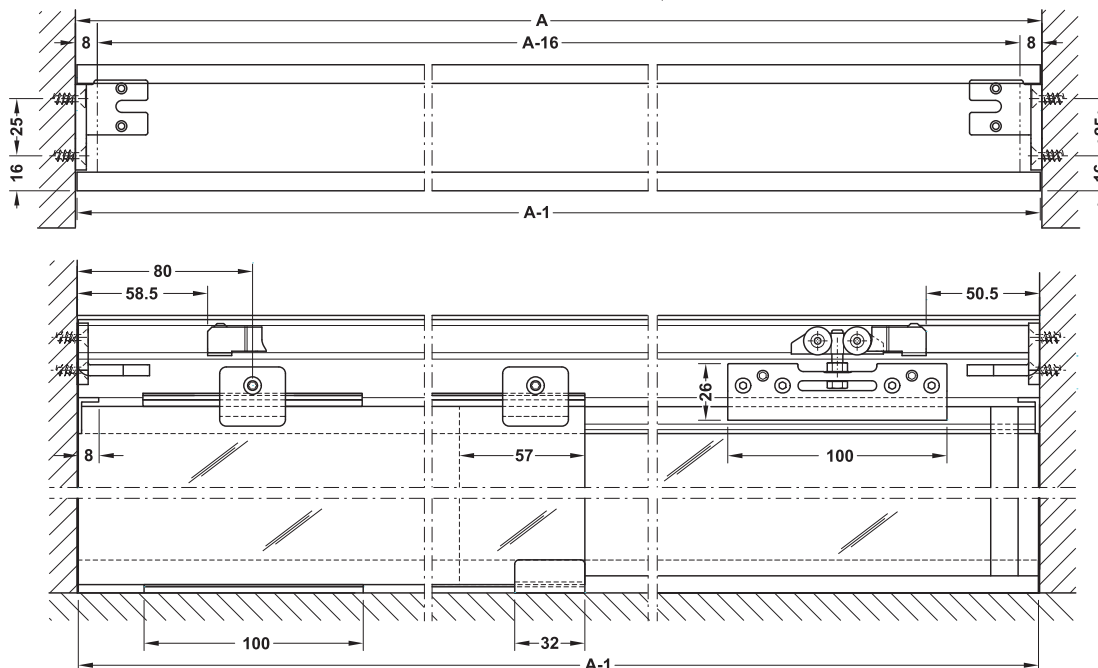

## 引戸金具 EKU Banio 40 GF **NEW**

壁取付タイプ、扉重量40kg以下用

- ・床面フラット取付けが出来るシャワー扉用プロファイル
- ・防沫仕様

- ・用途： 壁付用1枚のガラス扉+固定ガラスパネル
- ・ガラス扉厚： 8-9mm用（強化ガラス）
- ・扉幅： 800mm以下
- ・扉高さ： 2200mm以下
- ・左右勝手： 左右兼用
- ・取付： 壁内々納まり、挟み込みブラケット吊仕様、ガラス加工不要

### ガラス寸法計算方法

ガラス高さ  $G = H - 44$   
 ガラス幅  $B = (A + 19) / 2$   
 扉幅  $C = B + 38$   
 A = 壁内寸取付幅

フロアガイド

フロアガイド  
+ 固定ガラス用下部レール

扉が閉まった状態

扉が開いた状態

ハンガーローラー、ガイドレール、固定ガラス部分の断面図

→ EKU Banio 40 GF セット **NEW**

	仕上	取付内寸幅 mm	セット品番
ガラス引戸用扉1枚+固定ガラスパネル	アルミ色	1200	981.60.009 2週間
		1500	981.60.019 2週間
	光沢仕上	1200	981.60.002 2週間
		1500	981.60.012 2週間

セット内容

		ガラス引戸用扉1枚+ 固定ガラスパネル
上部ランニングギア		2個
ナット、サポートスクリュー		2個
挟込みブラケット		2個
ローラーストッパー		2個
フロアガイド		1個
壁取付セット		1セット
レールエンドキャップ		1セット

- ・床面フラット取付けが出来るシャワー扉用プロファイル
- ・防沫仕様

- ・用途： コーナー部入口用2枚引戸+固定ガラスパネル
- ・ガラス扉厚： 8-9mm用（強化ガラス）
- ・扉幅： 800mm以下
- ・扉高さ： 2200mm以下
- ・左右勝手： 左右兼用
- ・取付： コーナー納まり、挟み込みブラケット吊仕様、ガラス加工不要

ガラス寸法計算方法

ガラス高さ  $G = H - 44$   
ガラス幅  $B = (A - 14) / 2$   
扉幅  $C = B + 32$   
 $A =$  取付幅