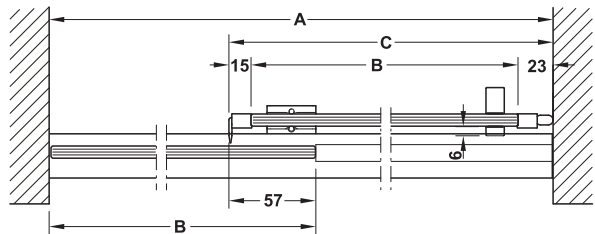

## 引戸金具 EKU Banio 40 GF **NEW**

壁取付タイプ、扉重量40kg以下用

- ・床面フラット取付けが出来るシャワー扉用プロファイル
- ・防沫仕様

- ・用途： 壁付用1枚のガラス扉+固定ガラスパネル
- ・ガラス扉厚： 8-9mm用（強化ガラス）
- ・扉幅： 800mm以下
- ・扉高さ： 2200mm以下
- ・左右勝手： 左右兼用
- ・取付： 壁内々納まり、挟み込みブラケット吊仕様、ガラス加工不要

### ガラス寸法計算方法

ガラス高さ  $G = H - 44$   
 ガラス幅  $B = (A + 19) / 2$   
 扉幅  $C = B + 38$   
 A = 壁内寸取付幅

フロアガイド

フロアガイド  
+ 固定ガラス用下部レール

扉が閉まった状態

扉が開いた状態

ハンガーローラー、ガイドレール、固定ガラス部分の断面図

→ EKU Banio 40 GF セット **NEW**

	仕上	取付内寸幅 mm	セット品番
ガラス引戸用扉1枚+固定ガラスパネル	アルミ色	1200	981.60.009 2週間
		1500	981.60.019 2週間
	光沢仕上	1200	981.60.002 2週間
		1500	981.60.012 2週間

セット内容

		ガラス引戸用扉1枚+ 固定ガラスパネル
上部ランニングギア		2個
ナット、サポートスクリュー		2個
挟込みブラケット		2個
ローラーストッパー		2個
フロアガイド		1個
壁取付セット		1セット
レールエンドキャップ		1セット

- ・床面フラット取付けが出来るシャワー扉用プロファイル
- ・防沫仕様

- ・用途： コーナー部入口用2枚引戸+固定ガラスパネル
- ・ガラス扉厚： 8-9mm用（強化ガラス）
- ・扉幅： 800mm以下
- ・扉高さ： 2200mm以下
- ・左右勝手： 左右兼用
- ・取付： コーナー納まり、挟み込みブラケット吊仕様、ガラス加工不要

ガラス寸法計算方法

ガラス高さ  $G = H - 44$   
ガラス幅  $B = (A - 14) / 2$   
扉幅  $C = B + 32$   
 $A =$  取付幅