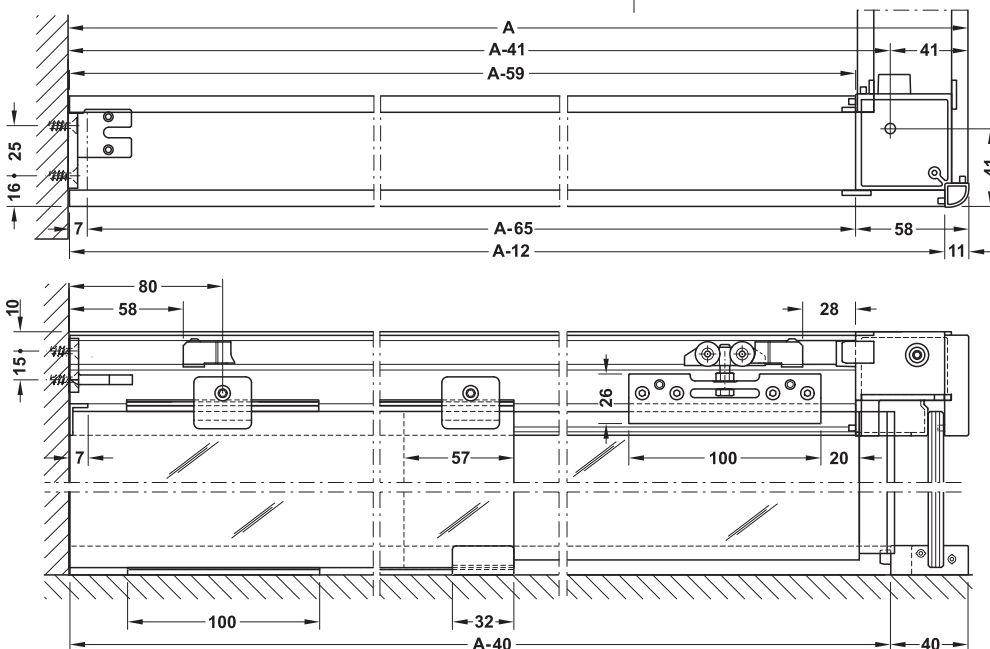

### ガラス寸法計算方法

ガラス高さ  $G = H - 44$   
 ガラス幅  $B = (A + 19) / 2$   
 扉幅  $C = B + 38$   
 A = 壁内寸取付幅

フロアガイド

フロアガイド  
+ 固定ガラス用下部レール

扉が閉まった状態

扉が開いた状態

ハンガーローラー、ガイドレール、固定ガラス部分の断面図

→ EKU Banio 40 GF セット **NEW**

- ・床面フラット取付けが出来るシャワー扉用プロファイル
- ・防沫仕様

- ・用途： コーナー部入口用2枚引戸+固定ガラスパネル
- ・ガラス扉厚： 8-9mm用（強化ガラス）
- ・扉幅： 800mm以下
- ・扉高さ： 2200mm以下
- ・左右勝手： 左右兼用
- ・取付： コーナー納まり、挟み込みブラケット吊仕様、ガラス加工不要

ガラス寸法計算方法

ガラス高さ  $G = H - 44$   
ガラス幅  $B = (A - 14) / 2$   
扉幅  $C = B + 32$   
 $A =$  取付幅

フロアガイド

フロアガイド  
+ 固定ガラス用下部レール

扉が閉まった状態

扉が開いた状態

ハンガーローラー、ガイドレール、固定ガラス部分の断面図

→ ECU Banio 40 GFE セット **NEW**

	仕上	取付幅 mm	セット品番
コーナー入口用引戸2枚+固定ガラスパネル	アルミ色	900 x 900	<b>981.60.109</b> 2週間
		1200 x 1200	<b>981.60.119</b> 2週間
	光沢仕上	900 x 900	<b>981.60.102</b> 2週間
		1200 x 1200	<b>981.60.112</b> 2週間

セット内容

		コーナー入口用引戸 2枚+固定ガラスパネル
上部ランニングギア		4個
ナット、サポートスクリュー		4個
挟込みブラケット		4個
ローラーストッパー		4個
フロアガイド		2個
壁取付セット		1セット
レールエンドキャップ		1セット
ハンドルセット		1セット
ガラスはめ込み固定セット		6セット

		コーナー入口用引戸 2枚+固定ガラスパネル
コーナー吊りセット +ガラス取付パッキン24個		1セット
上部レール用コーナー ジョイントセット		1セット
下部レール用コーナー ジョイント		1個
上部レール 41x54(BxH)		2個
上部レール用ワンタ ッチ取付パネル 8.5x52(BxH)		4個
下部ガイドレール 29x15(BxH)		2個
下部ガイドレール用 カバー 11x15(BxH)		2個
コーナー吊りプロフ アイルφ22mm		1個