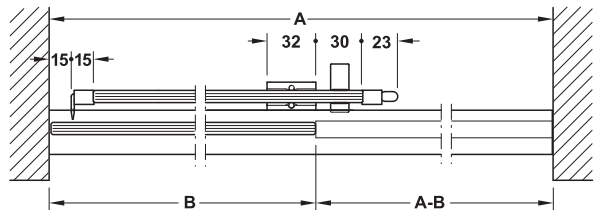

## 引戸金具 EKU Banio 40 GF **NEW**

壁取付タイプ、扉重量40kg以下用

- ・床面フラット取付けが出来るシャワー扉用プロファイル
- ・防沫仕様

- ・用途： 壁付用1枚のガラス扉+固定ガラスパネル
- ・ガラス扉厚： 8-9mm用（強化ガラス）
- ・扉幅： 800mm以下
- ・扉高さ： 2200mm以下
- ・左右勝手： 左右兼用
- ・取付： 壁内々納まり、挟み込みブラケット吊仕様、ガラス加工不要

### ガラス寸法計算方法

ガラス高さ  $G = H - 44$   
 ガラス幅  $B = (A + 19) / 2$   
 扉幅  $C = B + 38$   
 A = 壁内寸取付幅

フロアガイド

フロアガイド  
+ 固定ガラス用下部レール

扉が閉まった状態

扉が開いた状態

ハンガーローラー、ガイドレール、固定ガラス部分の断面図

→ EKU Banio 40 GF セット **NEW**

	仕上	取付内寸幅 mm	セット品番
ガラス引戸用扉1枚+固定ガラスパネル	アルミ色	1200	981.60.009 2週間
		1500	981.60.019 2週間
	光沢仕上	1200	981.60.002 2週間
		1500	981.60.012 2週間

セット内容

		ガラス引戸用扉1枚+ 固定ガラスパネル
上部ランニングギア		2個
ナット、サポートスクリュー		2個
挟込みブラケット		2個
ローラーストッパー		2個
フロアガイド		1個
壁取付セット		1セット
レールエンドキャップ		1セット

- ・床面フラット取付けが出来るシャワー扉用プロファイル
- ・防沫仕様

- ・用途： コーナー部入口用2枚引戸+固定ガラスパネル
- ・ガラス扉厚： 8-9mm用（強化ガラス）
- ・扉幅： 800mm以下
- ・扉高さ： 2200mm以下
- ・左右勝手： 左右兼用
- ・取付： コーナー納まり、挟み込みブラケット吊仕様、ガラス加工不要

ガラス寸法計算方法

ガラス高さ  $G = H - 44$   
ガラス幅  $B = (A - 14) / 2$   
扉幅  $C = B + 32$   
 $A =$  取付幅