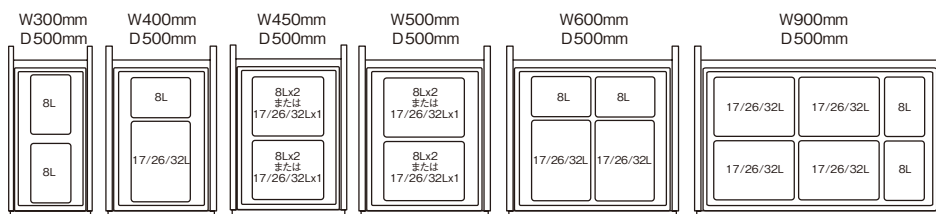

ダストボックス One2Five **NEW**

- ・TANDEM BOX のレール長さ500mmの側板にハンギングフレームを組み合わせられる引出し一体型ダストボックスシステムです。
- ・引出しと側板ハンギングフレーム、ダストボックスが同じ高さに揃います。
- ・前板ブラケットは3方向調整ができます。

❗ ノヴァプロの側板にハンギングフレームを組み合わせる場合は別途弊社営業員までお問い合わせください。

梱包：400-500mm：10セット、600/900mm：12セット

システムプレート

- ・ハンギングフレーム上部にサスペンションレールと組み合わせて取付
- ・キャビネット幅400、450、500、600、900mm用
- ・側板厚15/16mm用
- ・材質/仕上：PP、グレー

キャビネット幅	品番
400mm	502.90.643 <span style="color: red;">受注生産</span>
450mm	502.90.644 <span style="color: red;">受注生産</span>
500mm	502.90.645 <span style="color: red;">受注生産</span>
600mm	502.90.647 <span style="color: red;">受注生産</span>
900mm	502.90.649 <span style="color: red;">受注生産</span>

タイプ	WxDxHmm	品番
<b>H220mm タイプ <b>NEW</b></b>		
5.5L	230x153x220	502.90.510 <span style="color: green;">国内在庫</span>
12.0L	306x230x220	502.90.512 <span style="color: green;">国内在庫</span>
<b>H310mm タイプ</b>		
8.0L	230x153x310	502.90.501 <span style="color: green;">国内在庫</span>
17.0L	230x306x310	502.90.502 <span style="color: green;">国内在庫</span>
<b>H450mm タイプ</b>		
26.0L	230x306x450	502.90.503 <span style="color: red;">受注生産</span>
<b>H560mm タイプ</b>		
32.0L	230x306x560	502.90.504 <span style="color: green;">国内在庫</span>

梱包：20個

底敷マット

- ・サイズ：535x501mm
- ・必要なサイズにカットして使用できます。

材質/仕上	品番
PA/アルミグレー	502.90.293 受注生産

梱包：20個

タイプ	高さ A	高さ B
システムプレート単体を組み合わせる場合		
H310mm	320.5	332.5
H275mm	284.5	296.5
システムプレートとフタを組み合わせる場合		
H310mm	322.5	334.5
H275mm	286.5	298.5