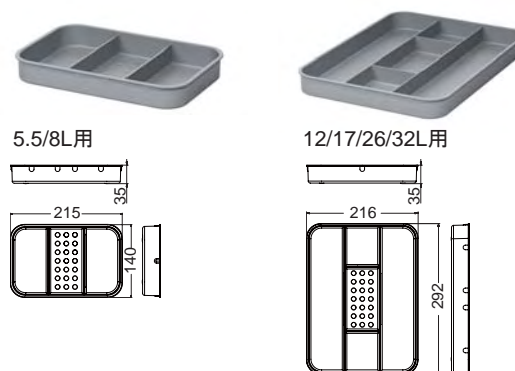

ダストボックス用フタ仕切付 **NEW**

・材質/仕上：PP、グレー

タイプ	品番
3仕切付 5.5/8L用	502.90.111 国内在庫
5仕切付 12/17/26/32L用	502.90.122 国内在庫

梱包：5.5/8L用32個、12/17/26/32L用16個