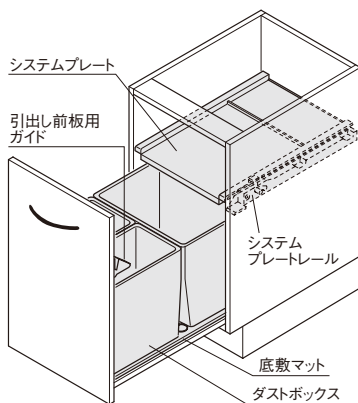

梱包：400-500mm：10セット、600/900mm：12セット

システムプレート

- ・ハンギングフレーム上部にサスペンションレールと組み合わせて取付
- ・キャビネット幅400、450、500、600、900mm用
- ・側板厚15/16mm用
- ・材質/仕上：PP、グレー

キャビネット幅	品番
400mm	502.90.643 <span style="color: red;">受注生産</span>
450mm	502.90.644 <span style="color: red;">受注生産</span>
500mm	502.90.645 <span style="color: red;">受注生産</span>
600mm	502.90.647 <span style="color: red;">受注生産</span>
900mm	502.90.649 <span style="color: red;">受注生産</span>

梱包：400-500mm：10セット、600/900mm：12セット

サスペンションレール

- ・側板にネジ止めしてシステムプレートと組み合わせ
- ・システムプレート1セット当たり2個必要
- ・材質/仕上：プラスチック、グレー

品番
502.90.690 <span style="color: red;">受注生産</span>

梱包：120個

ダストボックス

- ・取手2個付
- ・材質/仕上：PP、グレー

タイプ	WxDxHmm	品番
<b>H220mm タイプ <b>NEW</b></b>		
5.5L	230x153x220	502.90.510 <span style="color: green;">国内在庫</span>
12.0L	306x230x220	502.90.512 <span style="color: green;">国内在庫</span>
<b>H310mm タイプ</b>		
8.0L	230x153x310	502.90.501 <span style="color: green;">国内在庫</span>
17.0L	230x306x310	502.90.502 <span style="color: green;">国内在庫</span>
<b>H450mm タイプ</b>		
26.0L	230x306x450	502.90.503 <span style="color: red;">受注生産</span>
<b>H560mm タイプ</b>		
32.0L	230x306x560	502.90.504 <span style="color: green;">国内在庫</span>

梱包：5.5L：125個、12L：108個、8L：100個、17/26L：60個、32L：36個

❗ ダストボックス用フタ等のアクセサリーはP158Aをご覧ください。

ダストボックス One2Four

5

引出しサイズに応じて単品のダストボックスを組み合わせられます。個々のダストボックスにフタを組み合わせられ、システムプレートを使ってダストボックス上部のスペースを軽量物用棚として狭い空間を有効利用できます。