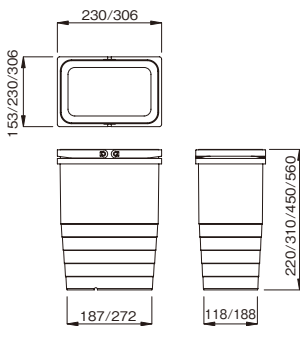

❗ ダストボックス用フタ等のアクセサリーはP158Aをご覧ください。