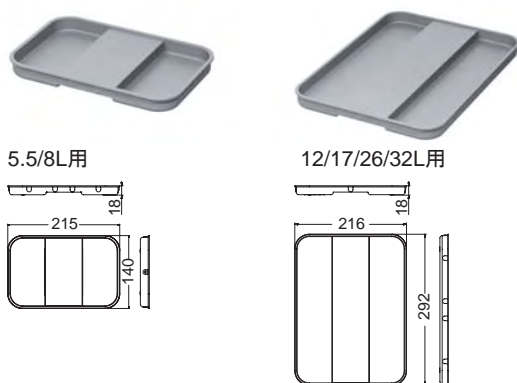

材質/仕上	品番
PA/アルミグレー	502.90.331 受注生産

梱包：1ペア (左右各1個)

システムプレート

- ・側板厚18/19mm用
- ・材質/仕上：PP、グレー

キャビネット幅	品番	
	奥行315mm	奥行470mm
300mm	502.90.411 受注生産	502.90.431 受注生産
400mm	502.90.563 受注生産	502.90.573 受注生産
450mm	502.90.414 受注生産	502.90.434 受注生産
500mm	502.90.565 受注生産	502.90.575 受注生産
600mm	502.90.417 受注生産	502.90.437 受注生産

梱包：20個

底敷マット

- ・サイズ：535x501mm
- ・必要なサイズにカットして使用できます。

材質/仕上	品番
PA/アルミグレー	502.90.293 受注生産

梱包：20個

タイプ	高さ A	高さ B
システムプレート単体を組み合わせる場合		
H310mm	320.5	332.5
H275mm	284.5	296.5
システムプレートとフタを組み合わせる場合		
H310mm	322.5	334.5
H275mm	286.5	298.5

引出しを手前に引出すとシステムプレートが14mm持ち上がります。

システムプレート上部は軽量物棚として空間を有効利用できます。

ダストボックス One2Top **NEW**

One2Four、One2Fiveのダストボックスに組合せられるアクセサリーです。

ダストボックス用フタ **NEW**

・材質/仕上：PP、グレー

タイプ	品番
5.5/8L用	502.90.101 <span style="background-color: #d4edda;">国内在庫</span>
12/17/26/32L用	502.90.102 <span style="background-color: #d4edda;">国内在庫</span>