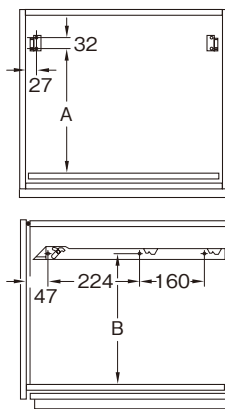

タイプ	WxDxHmm	品番
<b>H220mm タイプ <b>NEW</b></b>		
5.5L	230x153x220	502.90.510 <span style="color: green;">国内在庫</span>
12.0L	306x230x220	502.90.512 <span style="color: green;">国内在庫</span>
<b>H310mm タイプ</b>		
8.0L	230x153x310	502.90.501 <span style="color: green;">国内在庫</span>
17.0L	230x306x310	502.90.502 <span style="color: green;">国内在庫</span>
<b>H450mm タイプ</b>		
26.0L	230x306x450	502.90.503 <span style="color: red;">受注生産</span>
<b>H560mm タイプ</b>		
32.0L	230x306x560	502.90.504 <span style="color: green;">国内在庫</span>

材質/仕上	品番
PA/アルミグレー	502.90.331 受注生産

梱包：1ペア (左右各1個)

システムプレート

- ・側板厚18/19mm用
- ・材質/仕上：PP、グレー

キャビネット幅	品番	
	奥行315mm	奥行470mm
300mm	502.90.411 受注生産	502.90.431 受注生産
400mm	502.90.563 受注生産	502.90.573 受注生産
450mm	502.90.414 受注生産	502.90.434 受注生産
500mm	502.90.565 受注生産	502.90.575 受注生産
600mm	502.90.417 受注生産	502.90.437 受注生産

梱包：20個

底敷マット

- ・サイズ：535x501mm
- ・必要なサイズにカットして使用できます。

材質/仕上	品番
PA/アルミグレー	502.90.293 受注生産

梱包：20個

タイプ	高さ A	高さ B
システムプレート単体を組み合わせる場合		
H310mm	320.5	332.5
H275mm	284.5	296.5
システムプレートとフタを組み合わせる場合		
H310mm	322.5	334.5
H275mm	286.5	298.5