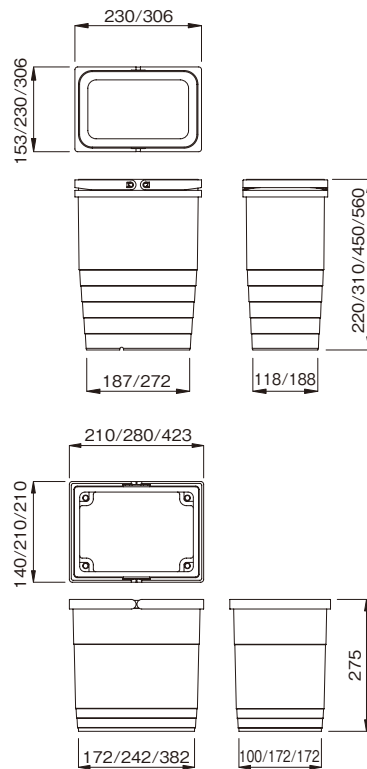

タイプ	WxDxHmm	品番
<b>H220mm タイプ <b>NEW</b></b>		
5.5L	230x153x220	502.90.510 <span style="color: green;">国内在庫</span>
12.0L	306x230x220	502.90.512 <span style="color: green;">国内在庫</span>
<b>H310mm タイプ</b>		
8.0L	230x153x310	502.90.501 <span style="color: green;">国内在庫</span>
17.0L	230x306x310	502.90.502 <span style="color: green;">国内在庫</span>
<b>H450mm タイプ</b>		
26.0L	230x306x450	502.90.503 <span style="color: red;">受注生産</span>
<b>H560mm タイプ</b>		
32.0L	230x306x560	502.90.504 <span style="color: green;">国内在庫</span>

ダストボックス

- ・取手2個付
- ・材質/仕上：PP、グレー

タイプ	WxDxHmm	品番
<b>H220mm タイプ (NEW)</b>		
5.5L	230x153x220	502.90.510 国内在庫
12.0L	306x230x220	502.90.512 国内在庫
<b>H310mm タイプ</b>		
8.0L	230x153x310	502.90.501 国内在庫
17.0L	230x306x310	502.90.502 国内在庫
<b>H450mm タイプ</b>		
26.0L	230x306x450	502.90.503 受注生産
<b>H560mm タイプ</b>		
32.0L	230x306x560	502.90.504 国内在庫
<b>H275mm タイプ</b>		
6.0L	210x140x275	502.90.201 国内在庫
13.5L	280x210x275	502.90.202 国内在庫
21.0L	423x210x275	502.90.203 国内在庫

材質/仕上	品番
PA/アルミグレー	502.90.331 受注生産

梱包：1ペア (左右各1個)

システムプレート

- ・側板厚18/19mm用
- ・材質/仕上：PP、グレー

キャビネット幅	品番	
	奥行315mm	奥行470mm
300mm	502.90.411 受注生産	502.90.431 受注生産
400mm	502.90.563 受注生産	502.90.573 受注生産
450mm	502.90.414 受注生産	502.90.434 受注生産
500mm	502.90.565 受注生産	502.90.575 受注生産
600mm	502.90.417 受注生産	502.90.437 受注生産

梱包：20個

底敷マット

- ・サイズ：535x501mm
- ・必要なサイズにカットして使用できます。

材質/仕上	品番
PA/アルミグレー	502.90.293 受注生産

梱包：20個

タイプ	高さ A	高さ B
システムプレート単体を組み合わせる場合		
H310mm	320.5	332.5
H275mm	284.5	296.5
システムプレートとフタを組み合わせる場合		
H310mm	322.5	334.5
H275mm	286.5	298.5