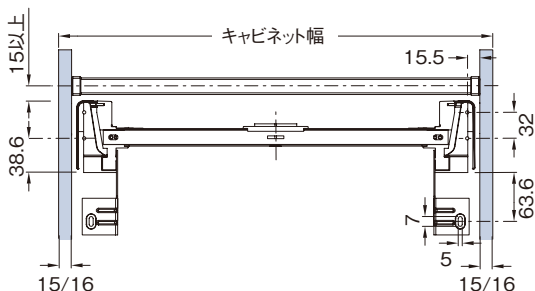

ダストボックス One2Five **NEW**

- ・TANDEM BOX のレール長さ500mmの側板にハンギングフレームを組み合わせられる引出し一体型ダストボックスシステムです。
- ・引出しと側板ハンギングフレーム、ダストボックスが同じ高さに揃います。
- ・前板ブラケットは3方向調整ができます。

❗ ノヴァプロの側板にハンギングフレームを組み合わせる場合は別途弊社営業員までお問い合わせください。

ハンギングフレーム

- ・BLUM TANDEMBOXレール長さ500mm用
- ・キャビネット幅400、450、500、600、900mm用
- ・側板厚15/16mm用
- ・材質/仕上：プラスチック/スチール、グレー

キャビネット幅	品番
400mm	502.90.723 <span style="color: red;">受注生産</span>
450mm	502.90.724 <span style="color: red;">受注生産</span>
500mm	502.90.725 <span style="color: red;">受注生産</span>
600mm	502.90.727 <span style="color: red;">受注生産</span>
900mm	502.90.729 <span style="color: red;">受注生産</span>

梱包：400-500mm：10セット、600/900mm：12セット

システムプレート

- ・ハンギングフレーム上部にサスペンションレールと組み合わせて取付
- ・キャビネット幅400、450、500、600、900mm用
- ・側板厚15/16mm用
- ・材質/仕上：PP、グレー

キャビネット幅	品番
400mm	502.90.643 <span style="color: red;">受注生産</span>
450mm	502.90.644 <span style="color: red;">受注生産</span>
500mm	502.90.645 <span style="color: red;">受注生産</span>
600mm	502.90.647 <span style="color: red;">受注生産</span>
900mm	502.90.649 <span style="color: red;">受注生産</span>

タイプ	WxDxHmm	品番
<b>H220mm タイプ <b>NEW</b></b>		
5.5L	230x153x220	502.90.510 <span style="color: green;">国内在庫</span>
12.0L	306x230x220	502.90.512 <span style="color: green;">国内在庫</span>
<b>H310mm タイプ</b>		
8.0L	230x153x310	502.90.501 <span style="color: green;">国内在庫</span>
17.0L	230x306x310	502.90.502 <span style="color: green;">国内在庫</span>
<b>H450mm タイプ</b>		
26.0L	230x306x450	502.90.503 <span style="color: red;">受注生産</span>
<b>H560mm タイプ</b>		
32.0L	230x306x560	502.90.504 <span style="color: green;">国内在庫</span>