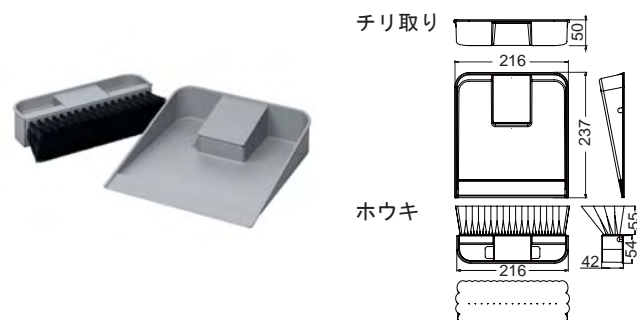

梱包：5.5/8L用32個、12/17/26/32L用16個

クリーニングセット **NEW**

・セット内容：ホルダー 1個、フレーム 1個  
・材質/仕上：PP、グレー

タイプ	品番
12/17/26/32L用	502.90.162 <span style="background-color: #d4edda;">国内在庫</span>

梱包：1セット

掃除用具セット **NEW**

・セット内容：チリ取り 1個、ホウキ 1個  
・材質/仕上：チリ取り PP、グレー、  
ホウキ PP/PET、グレー/黒