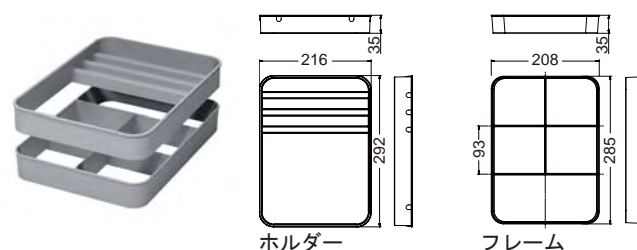

クリーニングセット **NEW**

・セット内容：ホルダー 1個、フレーム 1個
・材質/仕上：PP、グレー

タイプ	品番
12/17/26/32L用	502.90.162 国内在庫

梱包：1セット