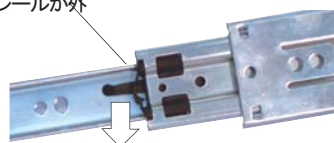

引出しレールFA30 ソフトボール

- ・ソフトクローズ機能内蔵タイプ
- ・耐荷重： 30kg/ペア
- ・ボール方式：ボールゲージ 2個
- ・3段引、横付式、脱着タイプ
- ・材質/仕上： スチール、亜鉛メッキ

⚠ 耐荷重30kgはレール長さ450/500mmで「全ての穴をネジで固定」した場合のものです。これ以外のレールの耐荷重は下表をご覧ください。

クリップを押し下げると引出レールが外れます。

・引出しレールはワンタッチで簡単に外せます。（上写真参照）

レール長さ	持出し長さ	A	B	C	D	E	F
350mm	280mm	96mm	-	-	78.5mm	128mm	-
400mm	380mm	128mm	96mm	-	-	128mm	64mm
450mm	430mm	96mm	64mm	114mm	-	128mm	96mm
500mm	480mm	96mm	96mm	128mm	-	128mm	128mm
550mm	530mm	96mm	128mm	128mm	-	160mm	128mm