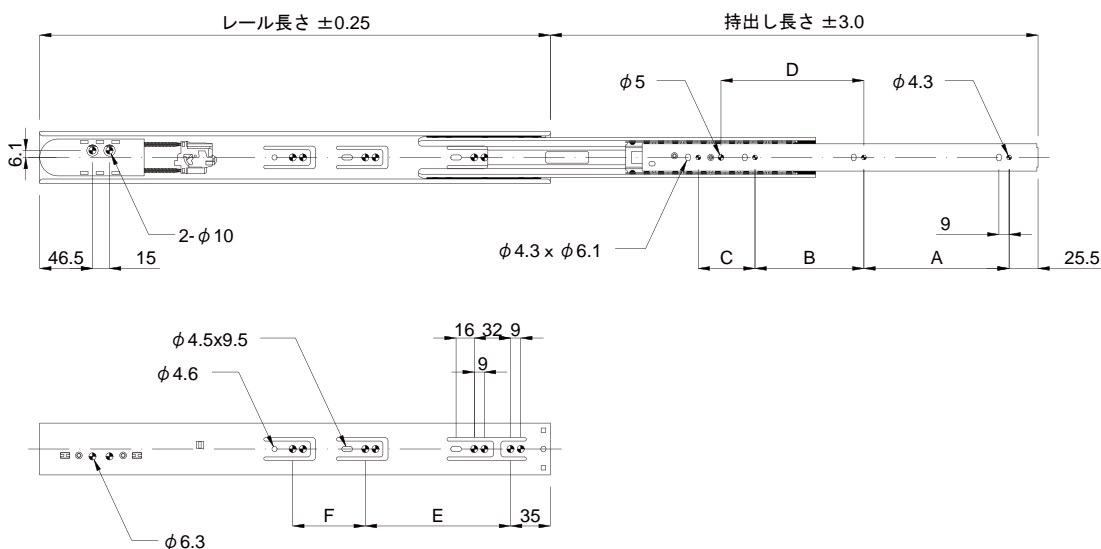

引出しレールFA30 ソフトボール

- ・ソフトクローズ機能内蔵タイプ
- ・耐荷重： 30kg/ペア
- ・ボール方式：ボールゲージ 2個
- ・3段引、横付式、脱着タイプ
- ・材質/仕上： スチール、亜鉛メッキ

⚠ 耐荷重30kgはレール長さ450/500mmで「全ての穴をネジで固定」した場合のものです。これ以外のレールの耐荷重は下表をご覧ください。

クリップを押し下げると引出レールが外れます。

・引出しレールはワンタッチで簡単に外せます。（上写真参照）

レール長さ	持出し長さ	A	B	C	D	E	F
350mm	280mm	96mm	-	-	78.5mm	128mm	-
400mm	380mm	128mm	96mm	-	-	128mm	64mm
450mm	430mm	96mm	64mm	114mm	-	128mm	96mm
500mm	480mm	96mm	96mm	128mm	-	128mm	128mm
550mm	530mm	96mm	128mm	128mm	-	160mm	128mm

レール長さ	持出し長さ	耐荷重	品番
350mm	280mm	20 kg	432.16.935 国内在庫
400mm	380mm	20 kg	432.16.940 国内在庫
450mm	430mm	30 kg	432.16.945 国内在庫
500mm	480mm	30 kg	432.16.950 国内在庫
550mm	530mm	30 kg	432.16.955 国内在庫