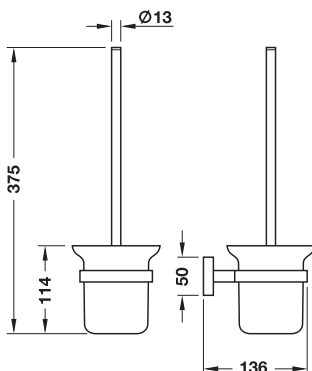

- ・材質/仕上：ホルダー 真鍮/スチール、クロームツヤあり
ソープディスペンサー ガラス、摩りガラス
- ・容量：200ml
- ・取付接着セット同梱

品番	
ソープディスペンサー	580.01.041 2週間

梱包：1個

グラスホルダー

- ・材質/仕上：ホルダー 真鍮/スチール、クロームツヤあり
ガラス ガラス、摩りガラス
- ・容量： 250ml
- ・取付接着セット同梱

品番	
グラスホルダー	580.01.050 2週間

梱包：1個

トイレトーパーホルダー

- ・材質/仕上：真鍮/スチール、クロームツヤあり
- ・付属品： トイレトーパー1ロール
- ・取付接着セット同梱

品番	
トイレトーパーホルダー	580.01.030 2週間

梱包：1個

スペアトイレトーパーホルダー

- ・材質/仕上：真鍮/スチール、クロームツヤあり
- ・取付接着セット同梱

品番	
スペアトイレトーパーホルダー	580.01.031 2週間

梱包：1個

トイレ用ブラシホルダー

- ・材質/仕上：ホルダー 真鍮/スチール、クロームツヤあり
ブラシポット ガラス、摩りガラス
- ・付属品： ブラシ1本
- ・取付接着セット同梱

品番	
トイレ用ブラシホルダー	580.01.060 2週間

梱包：1個