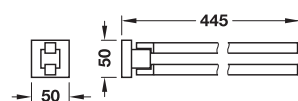

品番	
コート/タオルフック	580.01.000 2週間

梱包：1個

タオルフック

- ・用途： タオル用
- ・材質/仕上： 真鍮/スチール、クロームツヤあり
- ・取付接着セット同梱

品番	
タオルフック	580.01.001 2週間

梱包：1個

タオルホルダー

- ・用途： タオル/洗面台用
- ・材質/仕上： 真鍮/スチール、クロームツヤあり
- ・種類： 角型アームタイプ
- ・取付接着セット同梱