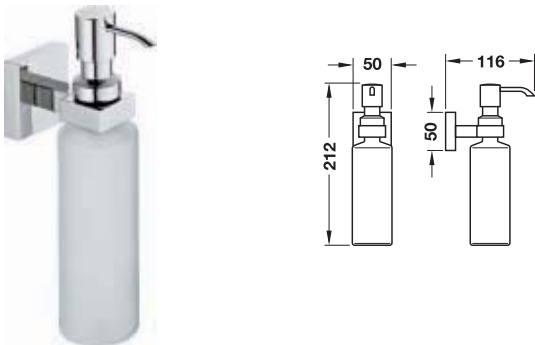

品番	
タオルホルダー	580.01.012 2週間

梱包：1個

タオル掛け

- ・材質/仕上：真鍮/スチール、クロームツヤあり
- ・種類：角型アームタイプ
- ・取付接着セット同梱

品番	
タオル掛け	580.01.070 2週間

梱包：1個

ガラス棚ホルダー

- ・材質/仕上：真鍮/スチール、クロームツヤあり
- ・種類：6 - 8mm厚のガラスを挟み込んで取付
- ・取付接着セット同梱

品番	
ガラス棚ホルダー（2個）	580.01.020 2週間

梱包：1ペア

ガラス棚は別途ご注文ください。

ソープトレイホルダー

- ・材質/仕上：ホルダー 真鍮/スチール、クロームツヤあり
ソープトレイ ガラス、摩りガラス
- ・取付接着セット同梱

品番	
ソープトレイホルダー	580.01.040 2週間

梱包：1個

ソープディスペンサー

- ・材質/仕上：ホルダー 真鍮/スチール、クロームツヤあり
ソープディスペンサー ガラス、摩りガラス
- ・容量：200ml
- ・取付接着セット同梱

品番	
ソープディスペンサー	580.01.041 2週間

梱包：1個

グラスホルダー

- ・材質/仕上：ホルダー 真鍮/スチール、クロームツヤあり
ガラス ガラス、摩りガラス
- ・容量： 250ml
- ・取付接着セット同梱

品番	
グラスホルダー	580.01.050 2週間