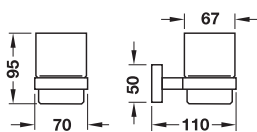

グラスホルダー

- ・材質/仕上：ホルダー 真鍮/スチール、クロームツヤあり
  ガラス ガラス、摩りガラス
- ・容量： 250ml
- ・取付接着セット同梱

品番	
グラスホルダー	580.01.050 2週間

梱包：1個