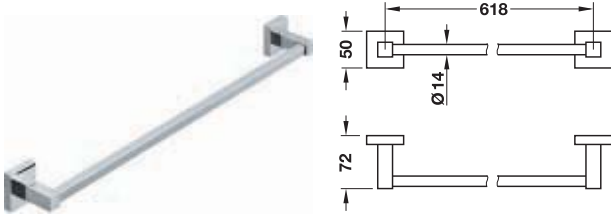

取外し方法

プライヤーでアダプターを回します。

残った接着剤をかみそりの刃などで取り除きます。※接着剤を取り除く際素材により表面が損傷する場合がありますのでご注意ください。

クワットシリーズ

用途： バスルーム、トイレ
取付方法： 接着タイプ、ネジ止めも可能

! ネジ止めの場合は別途取付ネジをご注文ください。

コート/タオルフック

- ・用途： タオル、バスローブ用
- ・材質/仕上： 真鍮/スチール、クロームツヤあり
- ・取付接着セット同梱

品番	
コート/タオルフック	580.01.000 2週間

梱包：1個

タオルフック

- ・用途： タオル用
- ・材質/仕上： 真鍮/スチール、クロームツヤあり
- ・取付接着セット同梱

品番	
タオルフック	580.01.001 2週間

梱包：1個

タオルホルダー

- ・用途： タオル/洗面台用
- ・材質/仕上： 真鍮/スチール、クロームツヤあり
- ・種類： 角型アームタイプ
- ・取付接着セット同梱

品番	
タオルホルダー	580.01.012 2週間

梱包：1個

タオル掛け

- ・材質/仕上：真鍮/スチール、クロームツヤあり
- ・種類：角型アームタイプ
- ・取付接着セット同梱

品番	
タオル掛け	580.01.070 2週間

梱包：1個

ガラス棚ホルダー

- ・材質/仕上：真鍮/スチール、クロームツヤあり
- ・種類：6 - 8mm厚のガラスを挟み込んで取付
- ・取付接着セット同梱