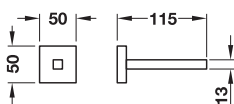

梱包：1個

トイレトーパーホルダー

- ・材質/仕上：真鍮/スチール、クロームツヤあり
- ・付属品： トイレトーパー1ロール
- ・取付接着セット同梱

品番	
トイレトーパーホルダー	580.01.030 2週間

梱包：1個

スペアトイレトーパーホルダー

- ・材質/仕上：真鍮/スチール、クロームツヤあり
- ・取付接着セット同梱

品番	
スペアトイレトーパーホルダー	580.01.031 2週間