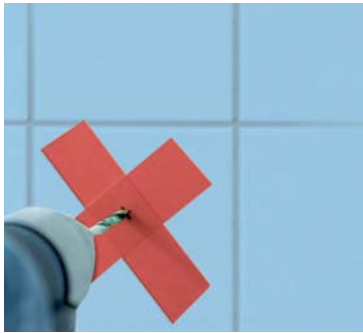

クワットシリーズのバスルーム用アクセサリは取付面にドリル穴を開けることなく取付けられます。また、長期間固定後でも取外しができ、ほとんどの場合は取付面に接着跡を残すことなく接着剤を取り除くことができます。※接着剤を取り除く際素材により表面が損傷する場合がありますのでご注意ください。

特徴： 穴あけ不要
取付工具不要
ケーブル破損なし
取付面の破損なし
※接着剤を取り除く際素材により表面が損傷する場合がありますのでご注意ください。

取付： 同梱の特殊接着剤で下記の素材に簡単で安全に取付けられます

- 天然石
- ガラス
- スチール
- 様々な種類のプラスチック
- 板石
- コンクリート
- 木

取付方法

アダプター裏面のテープを剥がし、壁面に仮止めします。

二つの穴のうち片方の穴から接着剤を注入し、もう片方の接着剤が出てくるまで入れます。

接着剤が乾くまで、そのままの状態です。12時間待ちます。

アダプターの上からアクセサリを取付けます。(写真は別シリーズのタオル掛けの場合)

取外し方法

プライヤーでアダプターを回します。

残った接着剤をかみそりの刃などで取り除きます。※接着剤を取り除く際素材により表面が損傷する場合がありますのでご注意ください。

クワットシリーズ

用途： バスルーム、トイレ
取付方法： 接着タイプ、ネジ止めも可能

! ネジ止めの場合は別途取付ネジをご注文ください。

コート/タオルフック

- ・用途： タオル、バスローブ用
- ・材質/仕上： 真鍮/スチール、クロームツヤあり
- ・取付接着セット同梱