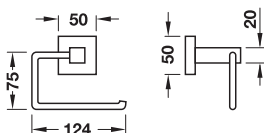

トイレトーパーホルダー

- ・材質/仕上：真鍮/スチール、クロームツヤあり
- ・付属品： トイレトーパー1ロール
- ・取付接着セット同梱

品番	
トイレトーパーホルダー	580.01.030 2週間

梱包：1個