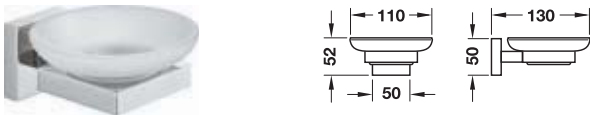

ソープトレイホルダー

- ・材質/仕上：ホルダー 真鍮/スチール、クロームツヤあり
  ソープトレイ ガラス、摩りガラス
- ・取付接着セット同梱

品番	
ソープトレイホルダー	580.01.040 2週間

梱包：1個